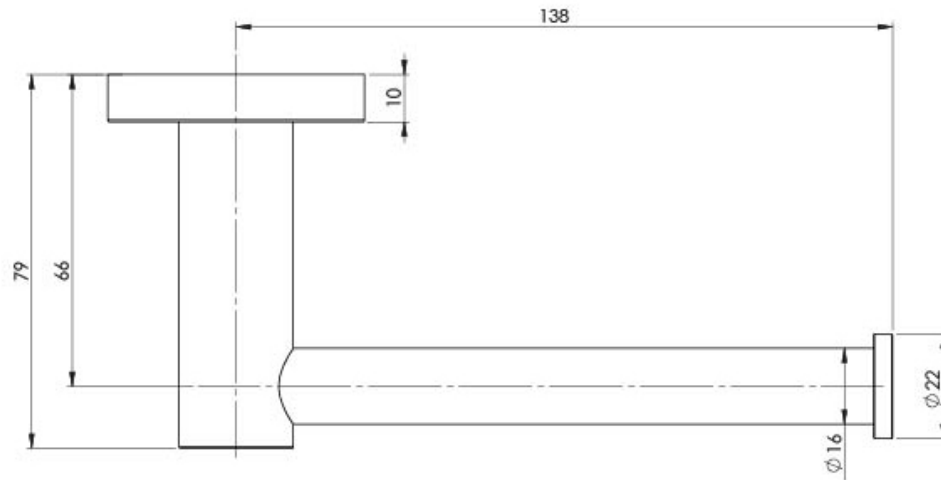

## RADII TOILET ROLL HOLDER SQUARE PLATE

## SPECIFICATIONS